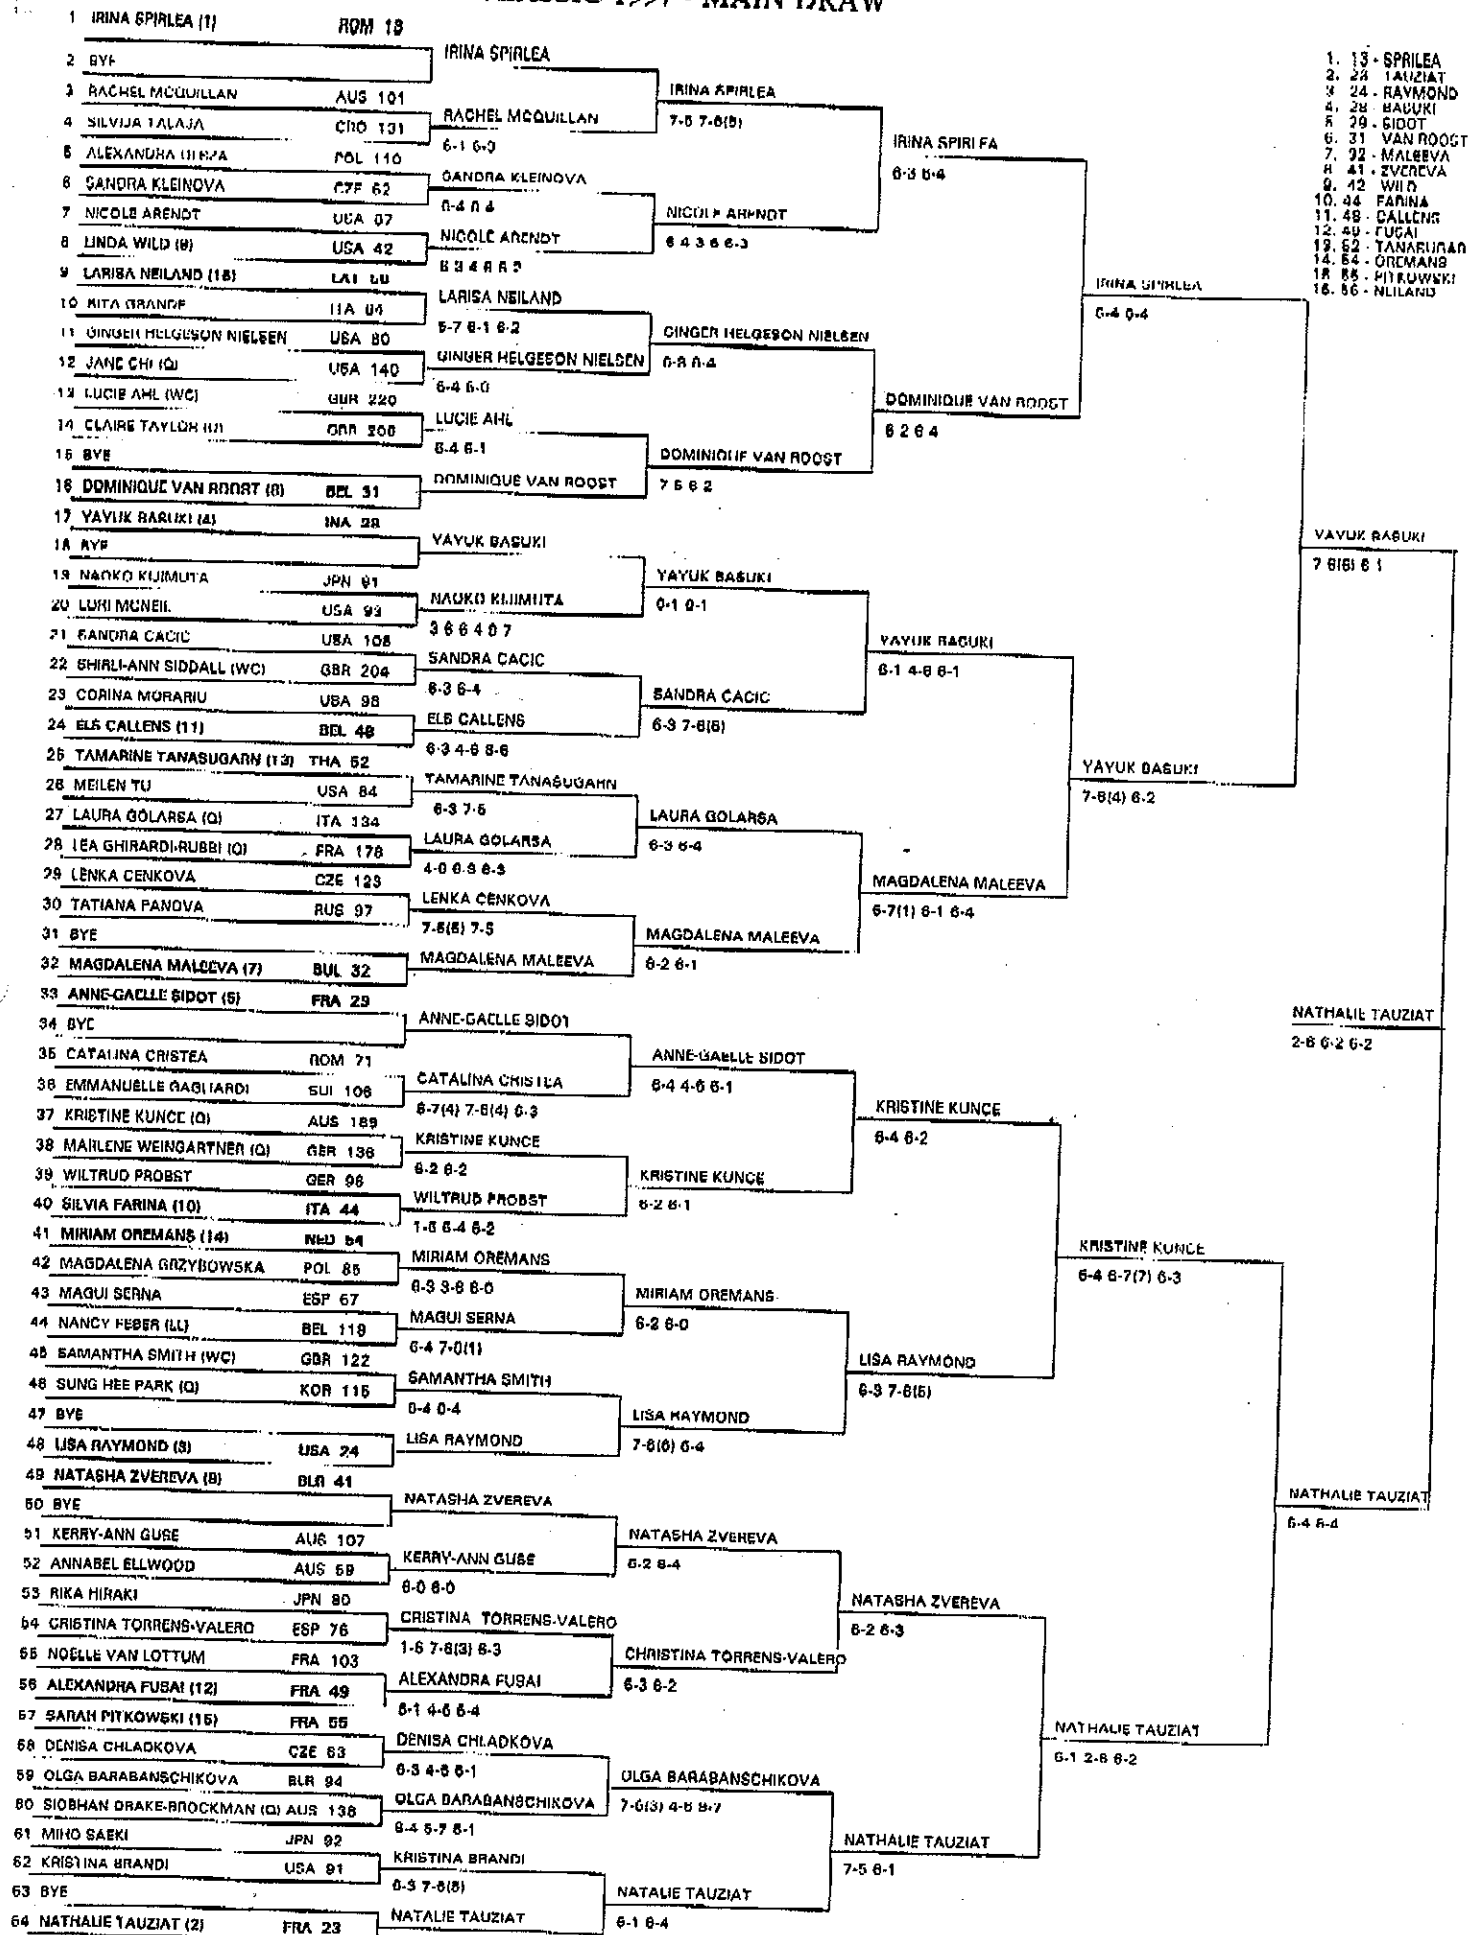

DFS CLASSIC 1997 - MAIN DRAW

- 1. 13 - SPIRLEA
- 2. 29 - TAUZIAT
- 3. 24 - RAYMOND
- 4. 28 - BASUKI
- 5. 29 - SIDOT
- 6. 31 - VAN ROOST
- 7. 22 - MALBEVA
- 8. 41 - ZVEREVA
- 9. 42 - WILD
- 10. 44 - FANINA
- 11. 48 - CALLENS
- 12. 49 - FUGAI
- 13. 52 - TANARUNAN
- 14. 54 - OREMANS
- 15. 85 - PITKOWSKI
- 16. 86 - NILAND