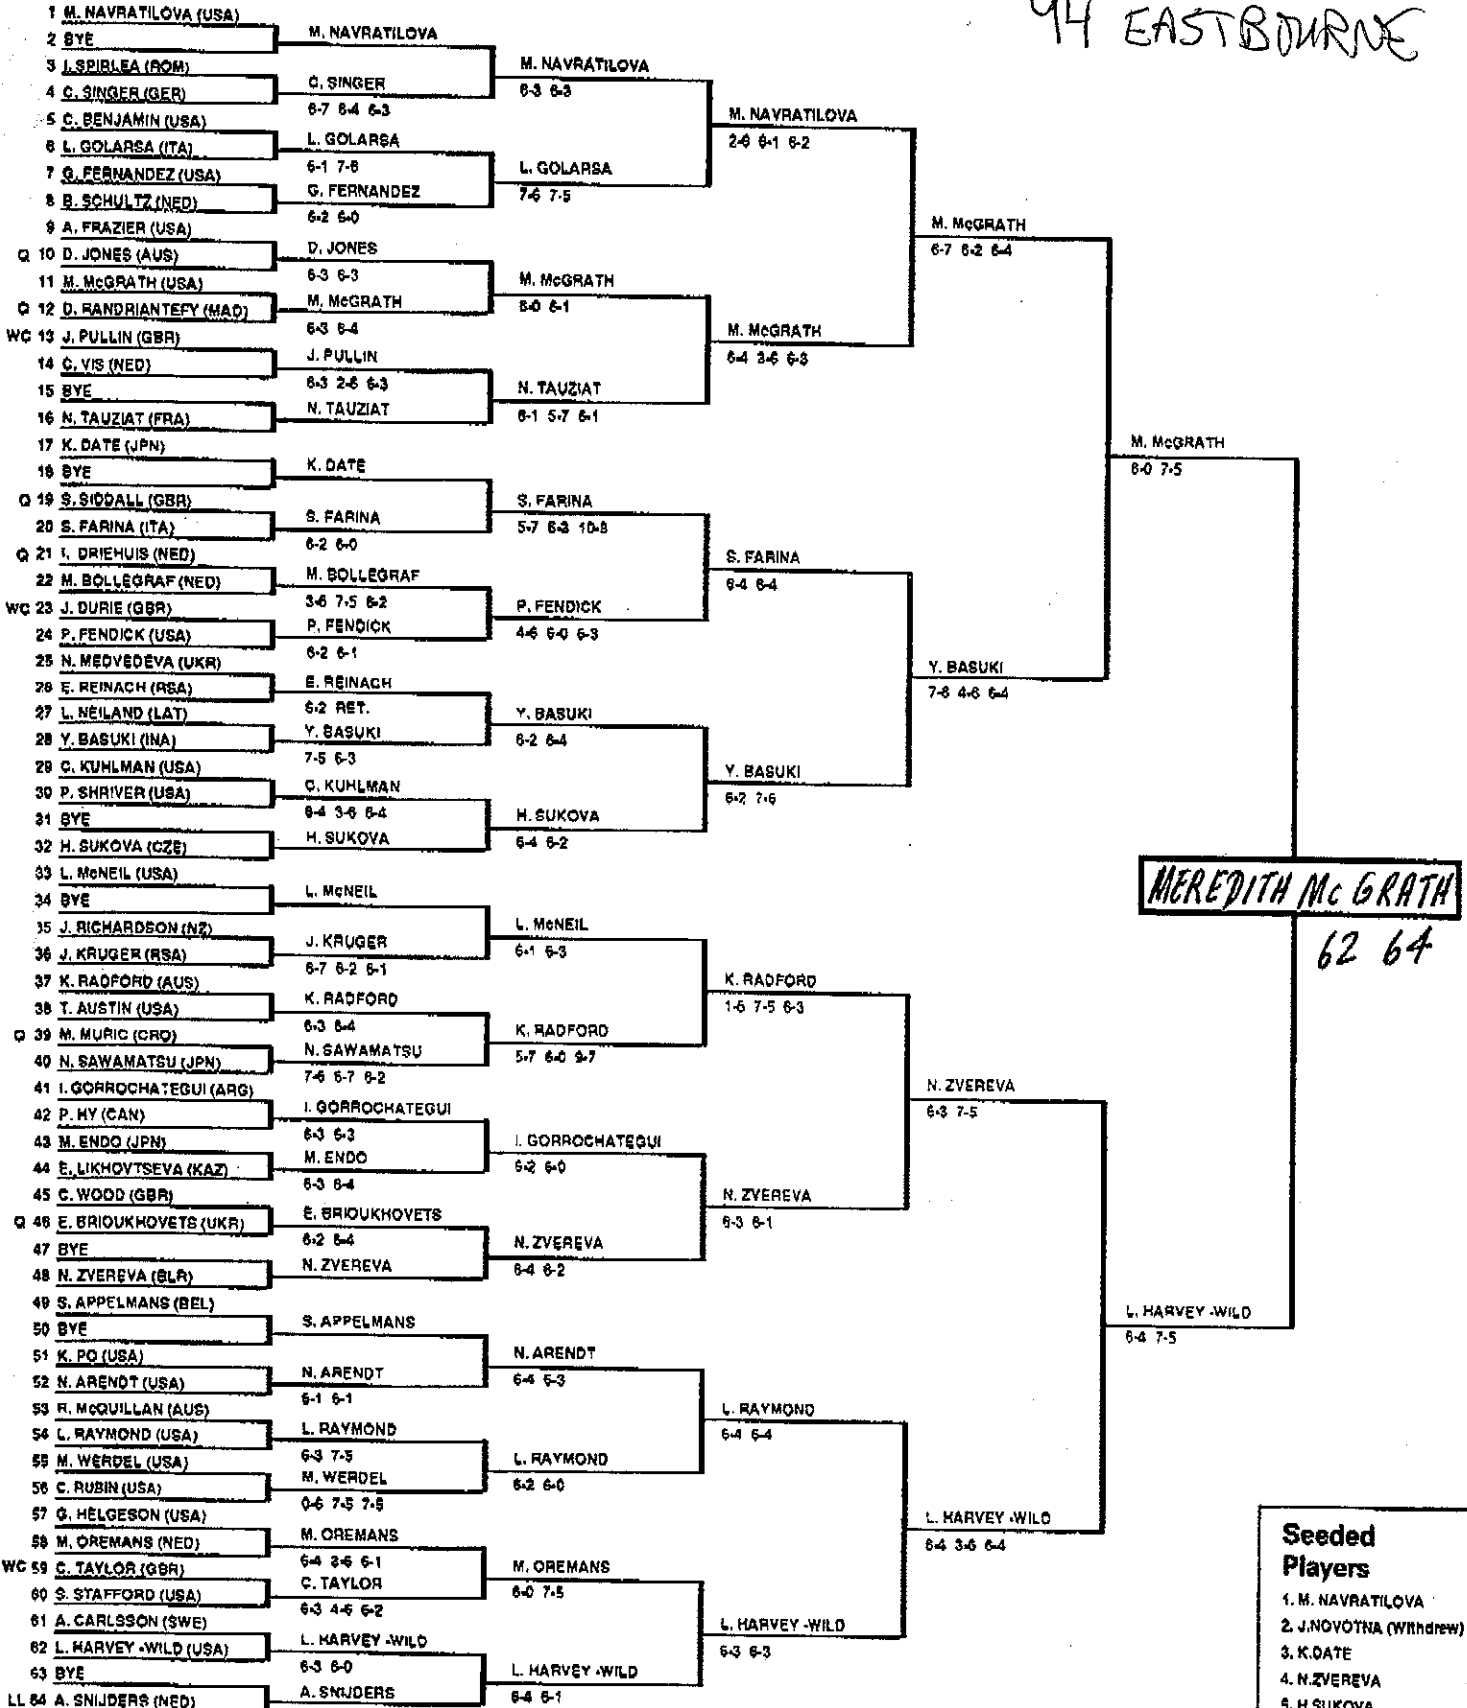

94 EASTBOURNE

MEREDITH Mc GRATH
62 64

- Seeded Players**
- M. NAVRATILOVA
 - J. NOVOTNA (Withdraw)
 - K. DATE
 - N. ZVEREVA
 - H. SUKOVA
 - S. APPELMANS
 - L. McNEIL
 - N. TAUZIAT
 - A. FRAZIER
 - N. SAWAMATSU
 - I. GORROCHATEGUI
 - B. SCHULTZ
 - C. RUBIN
 - N. MEDVEDEVA
 - P. FENDICK